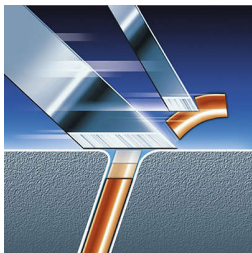

Perfect glad, zelfs in de hals

- 360° beweegbare scheerunit volgt alle contouren van uw gezicht

Kenmerken

360° beweegbare scheerunit

Drie onafhankelijk beweegbare scheerhoofden in een zeer flexibele scheerunit. Deze unieke combinatie volgt de contouren van uw gezicht en zorgt voor een optimaal contact met de huid. Op deze manier bereikt u zelfs de lastigste haartjes in de hals.

Triple-Track-scheerhoofden

De drie scheerringen van de Triple-Track-scheerhoofden bieden een 50% groter scheeroppervlak dan standaard scheerhoofden met één ring.

Super Lift & Cut-technologie

Het systeem met dubbele mesjes van dit elektrische scheerapparaat tilt haren om op ze op comfortabele wijze onder het huidoppervlak af te scheren.