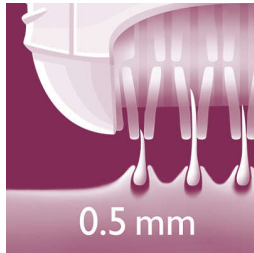

Piel suave

- Eficaz sistema de depilación que elimina el vello de raíz
- Exclusivos discos de depilación que eliminan vellos de hasta 0,5mm

Piel hermosa

- Los discos en pinza eliminan suavemente los vellos, sin tirar de la piel.

Depilación conveniente

- Mango ergonómico perfilado para un manejo cómodo
- Depiladora con cabezal lavable para más higiene y fácil limpieza

Destacados

Eficaz sistema de depilación

Esta depiladora, equipada con sistema eficaz de depilación, deja la piel suave y sin vello durante semanas

Mango ergonómico

La forma redondeada encaja perfectamente en tu mano para una cómoda eliminación del vello.

Discos en pinza suaves

La depiladora tiene discos en pinza que eliminan suavemente los vellos sin tirar de la piel.

Exclusivos discos de depilación

Exclusivos discos de depilación que eliminan vellos de hasta 0,5mm

Cabezal de depilación lavable

Esta depiladora posee un cabezal de depilación lavable, el cual se puede limpiar con agua para disfrutar de una mejor higiene