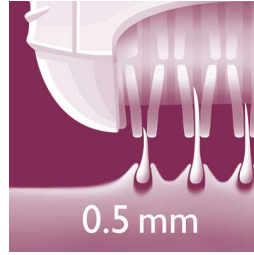

Piel suave

- Eficaz sistema de depilación que elimina el vello de raíz
- Exclusivos discos de depilación que eliminan vellos de hasta 0,5mm

Piel hermosa

- Los discos en pinza eliminan suavemente los vellos, sin tirar de la piel.

Depilación conveniente

- Mango ergonómico perfilado para un manejo cómodo
- Depiladora con cabezal lavable para más higiene y fácil limpieza

Destacados

Eficaz sistema de depilación

Esta depiladora, equipada con sistema eficaz de depilación, deja la piel suave y sin vello durante semanas.

Mango ergonómico

La forma redondeada encaja perfectamente en tu mano para una cómoda eliminación del vello.

Discos en pinza suaves

La depiladora tiene discos en pinza que eliminan suavemente los vellos sin tirar de la piel.

Exclusivos discos de depilación

Exclusivos discos de depilación que eliminan vellos de hasta 0,5mm

Cabezal de depilación lavable

Esta depiladora posee un cabezal de depilación lavable, el cual se puede limpiar con agua para disfrutar de una mejor higiene.