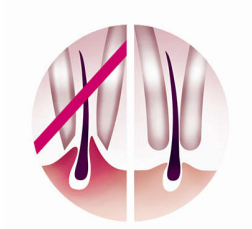

Piel suave

- Eficaz sistema de depilación que elimina el vello de raíz
- Exclusivos discos de depilación que eliminan vellos de hasta 0,5mm

Piel hermosa

- Los discos en pinza eliminan suavemente los vellos, sin tirar de la piel.

Depilación conveniente

- Mango ergonómico perfilado para un manejo cómodo
- Depiladora con cabezal lavable para más higiene y fácil limpieza

Destacados

Eficaz sistema de depilación

Esta depiladora, equipada con sistema eficaz de depilación, deja la piel suave y sin vello durante semanas

Mango ergonómico

La forma redondeada encaja perfectamente en tu mano para una cómoda eliminación del vello.

Discos en pinza suaves

La depiladora tiene discos en pinza que eliminan suavemente los vellos sin tirar de la piel.

Exclusivos discos de depilación

Exclusivos discos de depilación que eliminan vellos de hasta 0,5mm

Cabezal de depilación lavable

Esta depiladora posee un cabezal de depilación lavable, el cual se puede limpiar con agua para disfrutar de una mejor higiene