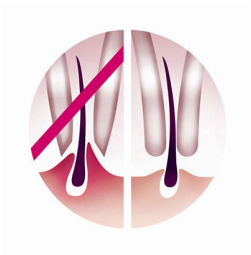

Piel suave

- Eficaz sistema de depilación que elimina el vello de raíz
- Exclusivos discos de depilación que eliminan vellos de hasta 0,5mm

Piel hermosa

- Los discos en pinza eliminan suavemente los vellos, sin tirar de la piel.

Depilación conveniente

- Mango ergonómico perfilado para un manejo cómodo
- Depiladora con cabezal lavable para más higiene y fácil limpieza

Destacados

Eficaz sistema de depilación

Esta depiladora, equipada con sistema eficaz de depilación, deja la piel suave y sin vello durante semanas.

Mango ergonómico

La forma redondeada encaja perfectamente en tu mano para una cómoda eliminación del vello.

Discos en pinza suaves

La depiladora tiene discos en pinza que eliminan suavemente los vellos sin tirar de la piel.

Exclusivos discos de depilación

Exclusivos discos de depilación que eliminan vellos de hasta 0,5mm

Cabezal de depilación lavable

Esta depiladora posee un cabezal de depilación lavable, el cual se puede limpiar con agua para disfrutar de una mejor higiene.