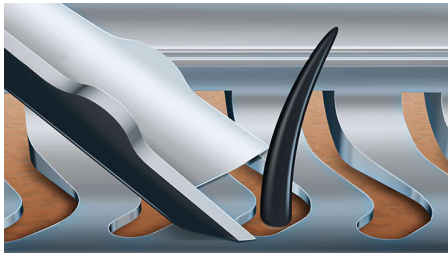

Značilnosti

Sistem rezil V-Track Precision

Zagotovite si popolnoma gladko britje. Rezila V-Track Precision nežno postavijo vsako dlako v najboljši položaj za rezanje, tudi če so dlake ležečega položaja ali različnih dolžin. Brivnik brije 30 % bližje koži in z manj gibi, kožo pa pusti v odličnem stanju.

8-smerne glave ContourDetect

Z 8-smernimi glavami ContourDetect sledite vsem linijah obraza in vratu. Z vsakim gibom zajamete 20 % več dlak. Britje je vedno izjemno natančno in gladko.

Aquatec za mokro in suho britje