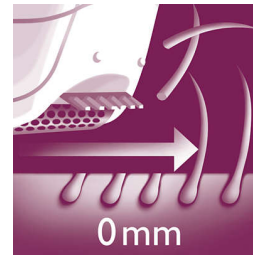

Особенности

Керамические текстурированные диски

Благодаря керамическим дискам с текстурированной поверхностью этот эпилятор бережно удаляет даже самые тонкие волосы

Широкая эпиляционная насадка

Широкая эпиляционная головка обеспечивает оптимальное и быстрое удаление волосков при каждом движении, гарантируя гладкость кожи надолго.

Эпилирующие диски для бережной эпиляции

Особые диски для бережной эпиляции удаляют волосы без ощущения дискомфорта на коже.

Насадка, приподнимающая волосы

Массажная насадка с активной системой, приподнимающей волосы, удаляет тонкие, прилегающие к коже волосы и успокаивает кожу

Беспроводные

До 40 минут эпиляции без подзарядки, быстрая зарядка за 1 час.

Использование на сухой и влажной коже

Используется на влажной и сухой коже.

Бритвенная головка с насадкой-гребнем

Съемная бритвенная головка идеально повторяет контуры линии бикини и подмышек для более чистого и гладкого бритья. В комплект входит гребень для подравнивания.

Характеристики

Комфортная эпиляция
Беспроводные

Аксессуары
Чехол для хранения
Щеточка для чистки
Съемная бритвенная головка
Opti-light

Технические характеристики

Напряжение: 13 400 мА В
Количество пинцетов: 32
Количество дисков: 17
движений в секунду, скорость 1: 1173
движений в секунду, скорость 2: 1360