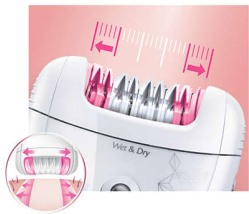

PHILIPS

Эпилятор

SatinPerfect

Влажный и сухой уход
с бритвенной насадкой

HP6577/00

Ваша кожа будет безупречной

Эпилятор с системой Skin Perfect

Эпилятор Philips SatinPerfect с системой SkinPerfect удаляет даже тонкие, короткие волоски, не повреждая кожу. Благодаря системе Wet&Dry прибор можно использовать в душе. В комплект входит бритвенная головка с насадкой-триммером.

Комфортная эпиляция

- Wet&Dry: для использования в душе и на сухой коже
- Беспроводные

Решения для чувствительных участков тела

- Бритвенная головка идеально повторяет контуры тела и делает бритье комфортным.

Особенности

Керамические текстурированные диски

Благодаря керамическим дискам с текстурированной поверхностью этот эпилятор бережно удаляет даже самые тонкие волосы

Широкая эпиляционная насадка

Широкая эпиляционная головка обеспечивает оптимальное и быстрое удаление волосков при каждом движении, гарантируя гладкость кожи надолго.

Характеристики

Комфортная эпиляция
Беспроводные

Аксессуары
Чехол для хранения
Щеточка для чистки
Съемная бритвенная головка
Opti-light

Технические характеристики

Напряжение: 13 400 мА В
Количество пинцетов: 32
Количество дисков: 17
движений в секунду, скорость 1: 1173
движений в секунду, скорость 2: 1360