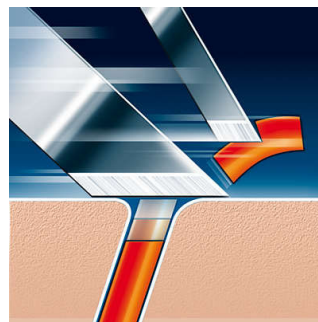

Philips
rakhuvuden

CloseCut
3 huvuden

HQ4

Hudnära rakning

Byt rakhuvud vartannat år för bästa resultat

Varje år färdas dina rakblad en sträcka som motsvarar Mount Everests höjd... 49 gånger! Efter ett sådant träningspass kan även de bästa material förlora sin skärpa. Bibehåll din rakapparats topprestanda – byt rakhuvud vartannat år.

Bekvämt nära

- Super Lift & Cut-teknik med dubbla blad

Microgroove

- Microgroove för en närmare rakning

PHILIPS

Specifikationer

Rakhuvuden

- Rakhuvuden per förpackning: 3
- Passar produkttyper: HQ5812, HQ360, HS920, HQ483, HQ4607, HQ482, HQ5820, HQ5601, HQ5430, HQ4601, HQ342, HQ262, 4853XL, 4608X, 4606X, 4602X, HQ406, HQ402, HS190, HQ4870, HQ4819, HQ4401, HQ40, HQ468, HQ805, HQ202, HQ36, HQ4851, HQ4847, HQ222, HQ30, HQ420, 5625X, HQ443, HQ5426, HQ382, HQ240, HQ200, 5812XL, 4604X, 4603X, 4414LC, 201DB, HQ489, HQ441, HQ132, HQ803, HQ46, HQ42, HS990, HQ4800, HQ4407, HQ4810, HQ5823, HQ4625, HQ380, HQ340, HQ304, HQ220, HQ20, 4865XL, 4605X, 4417LC, HQ806, HS930, HQ4890, HQ4856, HQ4807,

Funktioner

Super Lift & Cut-teknik

Den här Philips-rakapparaten har ett system med dubbla blad: det första bladet lyfter, och det andra bladet skär för en bekväm och nära rakning.

Microgroove för en närmare rakning