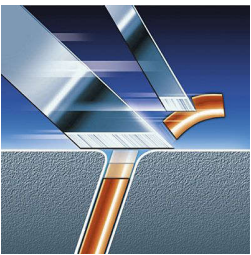

Comfortabel en nauwkeurig

- Super Lift & Cut-technologie

Scheert zelfs de kortste stoppelhaartjes

- Precisiescheersysteem

Eenvoudig schoon te spoelen

- Afspoelbaar scheerapparaat

Snel en nauwkeurig scheren

- Triple-Track-scheerhoofden met een 50% groter scheeroppervlak

Perfect glad, zelfs in de hals

- 360° beweegbare scheerunit volgt alle contouren van uw gezicht

Kenmerken

360° beweegbare scheerunit

Drie onafhankelijk beweegbare scheerhoofden in een zeer flexibele scheerunit. Deze unieke combinatie volgt de contouren van uw gezicht en zorgt voor een optimaal contact met de huid. Op deze manier bereikt u zelfs de lastigste haartjes in de hals.

Triple-Track-scheerhoofden

De drie scheerringen van de Triple-Track-scheerhoofden bieden een 50% groter scheeropervlak dan standaard scheerhoofden met één ring.

Super Lift & Cut-technologie

Het systeem met dubbele mesjes van dit elektrische scheerapparaat tilt haren om op ze op comfortabele wijze onder het huidoppervlak af te scheren.