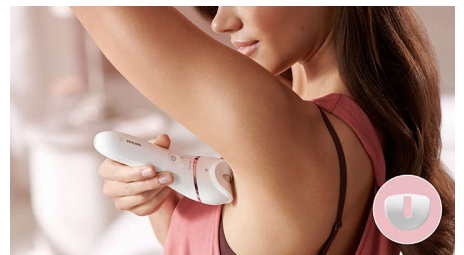

Kryt na ošetrovanie citlivých miest

V záujme ešte jemnejšieho ošetrovania tých častí tela, ktoré to potrebujú najviac, obsahuje nastavec na ošetrovanie citlivých miest, ktorý ľahko odstraňuje neželané chlčky na tvári, v podpazuší a v oblasti línie bikín.