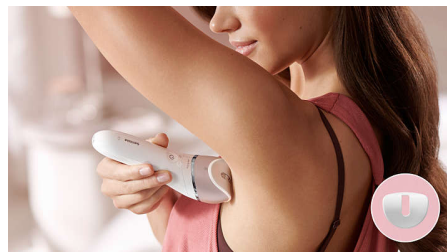

Удобное использование

- Удобная ручка S-образной формы
- Беспроводная работа, удаление волос на влажной и сухой коже, подходит для использования в ванной или душе
- Чехол в комплекте для хранения всех аксессуаров в одном месте.
- Уникальная подсветка для удаления самых тонких волос

Подсветка Opti-light

Благодаря уникальной подсветке вы не пропустите даже самые тонкие волоски. Эффективная эпиляция на любых участках тела.

Насадка-бритва и гребень

Бритвенная головка обеспечивает гладкое и бережное бритье различных участков тела. Используйте бритву с гребнем, когда нужно выровнять длину волосков перед эпиляцией (для лучшего захвата).

Насадка-триммер и гребень для линии бикини

В комплект входят насадка-триммер и гребень для линии бикини, что позволяет легко подравнивать и моделировать волоски на чувствительных участках.

Отшелушивающая перчатка

Использование перчатки для пилинга помогает предотвратить появление вросших волос между сеансами бритья

Насадка для чувствительных участков

Для более бережной обработки предусмотрена насадка для чувствительных участков, позволяющая легко удалять волоски на лице, в области подмышек и в зоне бикини.