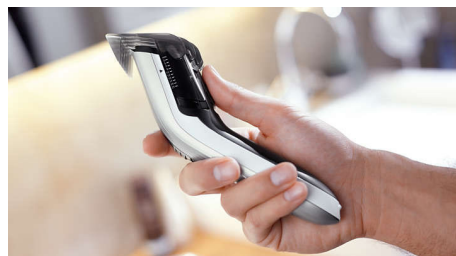

Kompaktan i lagan

Idealan aparat za šišanje za decu, ovaj porodični trimer ergonomski je dizajniran, izuzetno lagan i lak za korišćenje.