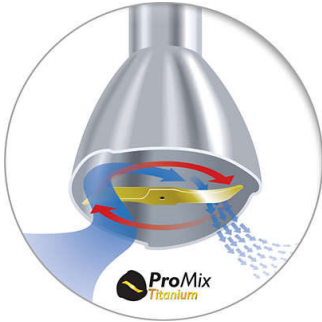

Versatile and multi-functional

- XL kapoklis, kuriuo susmulkinsite svogūnus, mėsą, riešutus, sūrį, šokoladą
- 1 l „ProMix“ menzurėlė – geriausi maišymo ir plakimo rezultatai

Intuitive and easy to use

- „SpeedTouch“ technologija intuityviai nustato reikiamą greitį
- Bangos formos ašmenų apsauga nuo taškymosi
- Ergonomiškai sukonstruota rankena – saugu ir lengva laikyti
- Atlaisvinimas vienu mygtuku – lengvas surinkimas
- Priedus galima plauti indaplovėje, kad gaminio priežiūra būtų lengva

PHILIPS

Rankinis maišytuvas

800 W, „SpeedTouch“ su „Turbo“ „ProMix Titanium“ technologija, 2 kartus geresnis maišymas*, Iki 50 % greitesnis*

Ypatybės

Maišymo technologija „ProMix“

Sukurta bendradarbiaujant su prestižiniu Štutgarto universitetu, unikali „Philips ProMix“ maišymo technologija naudoja trikampio formą ir optimizuoja srautą, o tai padeda pasiekti dar geresnių smulkinimo rezultatų.