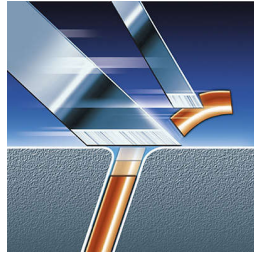

Se curăță simplu prin clătire

- Aparat de ras lavabil

Tundere a mustății și a perciunilor

- Lamă de tuns pop-up cu arc

Repere

Lamă de tuns pop-up cu arc

Lama de tuns lată este ideală pentru îngrijirea favoriților și a mustății.

Aparat de ras lavabil

Aparatul de ras Philips rezistent la apă poate fi clătit ușor la robinet.

Sistem Reflex Action

Urmărește automat fiecare linie a feței și a gâtului.

Capete plutitoare individuale

Aliniați lamele ascuțite ale aparatului dvs. de ras Philips mai aproape de piele pentru precizie de excepție.

Tehnologia Super Lift & Cut

Sistemul cu două lame al acestui aparat de ras electric ridică firele de păr pentru a tăia confortabil sub nivelul pielii.

Sistem de tăiere precis

Aparatul de ras are capete ultrasubțiri cu fante pentru firele de păr lungi și orificii pentru bărbierirea chiar și a celor mai scurte fire.