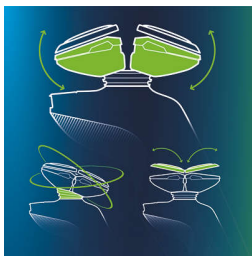

Основные особенности

GyroFlex 3D

Головки GyroFlex 3D бритвы плавно повторяют все контуры лица, сводя к минимуму нажим и раздражение кожи.