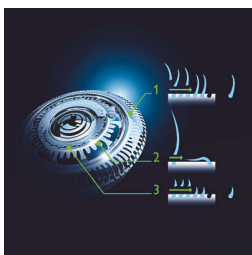

UltraTrack

Гладкое бритье, снижающее раздражение кожи. Каждая головка оснащена 3 специальными бритвенными кольцами: с прорезями для обычных волос, с каналами для длинных и с отверстиями для короткой щетины.