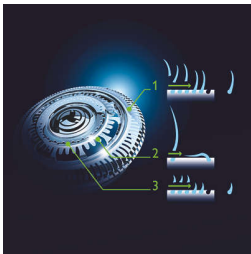

Afeitada con excelente control y precisión

- Empuñadura ergonómica de fácil agarre para un control absoluto
- Recortador de precisión que protege la piel
- Modelador de barba desmontable con 5 posiciones

Destacados

Afeitadora GyroFlex 3D

Los cabezales flexibles GyroFlex 3D de la afeitadora se ajustan a los contornos de tu rostro fácilmente y minimizan la presión y la irritación de la piel.

Cabezales UltraTrack

Disfruta de una afeitada al ras con menos irritación. El cabezal de la afeitadora incluye 3 ranuras: para el vello común, canales para los vellos largos o planos, y orificios para barbas cortas.

Tecnología Super Lift & Cut

El sistema de doble cuchilla de la afeitadora eléctrica Philips levanta el vello y lo corta al ras para que disfrutes del mejor afeitado.

Aquatec

El sellado Aquatec en seco y húmedo de la afeitadora eléctrica te permite elegir tu método de afeitado favorito. Puedes afeitarte en seco de forma cómoda u optar por una refrescante afeitada húmeda con gel o espuma para tener una piel más suave.