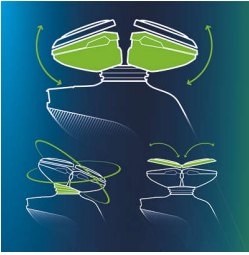

Destacados

Afeitadora GyroFlex 3D

Los cabezales flexibles GyroFlex 3D de la afeitadora se ajustan a los contornos de tu rostro fácilmente y minimizan la presión y la irritación de la piel.