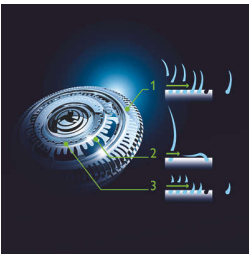

Cabezales UltraTrack

Disfruta de una afeitada al ras con menos irritación. El cabezal de la afeitadora incluye 3 ranuras: para el vello común, canales para los vellos largos o planos, y orificios para barbas cortas.