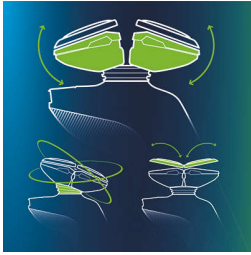

Sigue los contornos de tu rostro

- El sistema GyroFlex 3D de Philips se ajusta perfectamente a todas las curvas

Para una afeitada realmente suave

- Los cabezales UltraTrack atrapan todos los vellos en pocas pasadas
- Afeitadoras con tecnología Super Lift&Cut

Una afeitadora eléctrica que cuida tu piel

- Sellado Aquatec para una afeitada en seco cómoda y una afeitada húmeda refrescante
- Sistema SkinGlide que minimiza la fricción para lograr más suavidad y menos irritación

Destacados

Afeitadora GyroFlex 3D

Los cabezales flexibles GyroFlex 3D de la afeitadora se ajustan a los contornos de tu rostro fácilmente y minimizan la presión y la irritación de la piel.

Cabezales UltraTrack