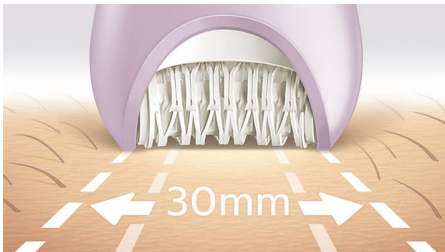

שימוש קל וללא מאמץ

- מסיר השיער הראשון עם ידית בצורת S
- ללא כבל, מתאים לשימוש על עור רטוב ויבש באמבטיה או במקלחת
- מסייעת באיתור ובהסרה של השערות הדקות ביותר Opti-light טכנולוגיית

תוצאות יוצאות דופן

- ראש אפילטור רחב במיוחד
- ראש להסרת שיער עשוי מחומר קרמי ייחודי המאפשר אחיזה טובה יותר

שגרות טיפוח גוף ופנים מותאמות אישית

- ראש גילוח ומסרק לגילוח קרוב לעור
- ראש מיוחד להסרת שיער לא רצוי באזור הפנים ובאזורים עדינים
- כולל מכשיר למתיחת עור

Highlights

מסיר השיער המהיר ביותר שלנו

ראש האפילטור שלנו ייחודי: הוא עשוי ממשטח קרמי מחוספס שמסוגל לתלוש בעדינות אפילו את השיער הדק ביותר והזיפים הזעירים ביותר. מעכשיו עם דיסק מהיר מאי-פעם (2200 סל"ד) להסרת שיער במהירות הבזק.

ראש אפילטור רחב במיוחד

ראש האפילטור רחב במיוחד ומכסה יותר שטח עור עם כל מעבר של המכשיר, להסרת שיער מהירה יותר.

S ידית ארגונומית בצורת

נוחה להולכה ולשליטה מרבית S הידית הארגונומית בצורתה. ומאפשרת להגיע לכל נקודה בגוף בתנועות טבעיות ומדויקות.

ראש גילוח ומסרק טרימינג

ראש הגילוח והמסרק מאפשרים גילוח יעיל וקרוב לעור ויותר עדינות בחלקי הגוף השונים. מצורף גם מסרק טרימינג לעיצוב אזור המפשעה.

ראש מיוחד לפנים ולאזורים עדינים

עדינה יותר בחלקי הגוף השונים, כוללת מכסה לשיער הפנים, להסרה עדינה יותר של שערות לא רצויות ומכסה להסרת שיער מאזורים רגישים, כמו מפשעה ובית השחי.