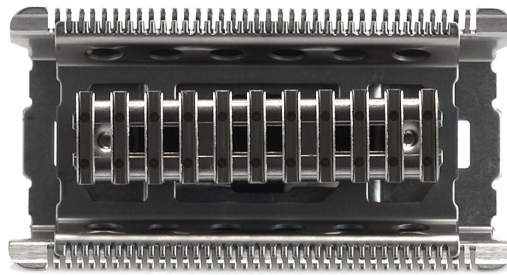

PHILIPS

Lámina de afeitado

SatinSoft/Satinelle

LadyShave

Acero inoxidable

CRP504/01

Recambio de lámina de cabezal de afeitado

Comprueba la compatibilidad a continuación

Esta lámina de afeitado es la barrera protectora entre la piel y las unidades de corte de la afeitadora. Para un afeitado apurado y seguro y una piel suave y sedosa.

Piezas de repuesto Philips fáciles de usar