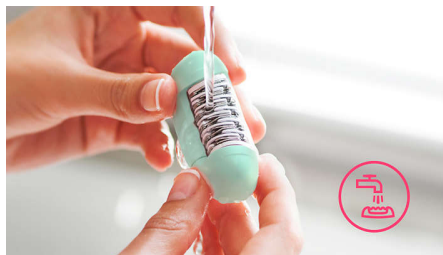

Cabezal depilador lavable

Esta depiladora tiene un cabezal depilador lavable, que puedes desmontar y enjuagar bajo el grifo para una mayor higiene

Especificaciones

Accesorios

Cepillo de limpieza

Especificaciones técnicas

Tensión: 15 V

Diseño

Mango: Compacto

Características:

Con cable

Servicios

2 años de garantía

Fácil de usar

Mango: Ergonómico

Cabezal depilador lavable

Rendimiento

Discos de depilación: Suaves discos-pinza

Sistema de depilación: Eficaz sistema de depilación