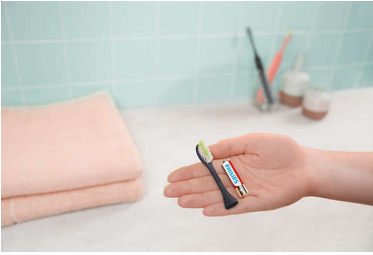

Eenvoudig te vervangen opzetborstels voor uw nieuwe elektrische One. Vervang de borstel om de 90 dagen om de tandenborstel fris te houden. Welke kleur heeft uw One?

Beter poetsen

- Poets 90 dagen met één batterij
- Goede vibraties

Probleemloos

- Abonnement voor uw One om uw tandenborstel fris te houden

Meerdere kleuren

- Voor elke stijl een kleur

Kenmerken

Poets 90 dagen

Gebruik de One 90 dagen lang op een enkele AAA-batterij. Dat is drie maanden lang een wittere en stralende glimlach.

Goede vibraties

Zie de tandenborstel als een elektrische versie van uw gewone tandenborstel. Microvibraties en voorgevormde borstelharen reinigen en polijsten uw tanden met één druk op de knop.

Voor elke stijl een kleur

Van Miami tot Middernacht, van Mango tot Mint, kies de kleur die bij uw stijl past. U kunt de opzetborstel combineren met het handvat en zo uw eigen kleurencombinatie creëren.

Abonnement zonder gedoe

Het onderhoud van uw tandenborstel zou eenvoudig moeten zijn. Abonneer u om elke 90 dagen automatisch vervangende opzetborstels en een nieuwe batterij thuisbezorgd te krijgen. Geen zorgen, alleen geweldige tanden.