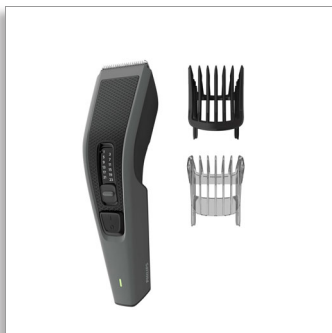

Philips Hairclipper series  
3000  
Aparador

Lâminas em metal autoafiáveis  
13 regulações de comprimento  
45 min. autonomia sem fios/8 h  
carreg.

HC3525/15

## Potência constante, corte fácil

Tecnologia DuraPower: aumenta a vida útil da bateria

Com o Aparador de cabelo 3000 obtém um corte fácil, rápido e uniforme, dia após dia. A tecnologia DuraPower garante um desempenho da bateria duradouro, enquanto as lâminas em metal autoafiáveis permanecem tão afiadas como no primeiro dia, sem lubrificação

### Performance

- Tecnologia DuraPower para uma vida útil da bateria mais longa
- Lâminas em metal autoafiáveis

## Aparador

Lâminas em metal autoafiáveis 13 regulações de comprimento, 45 min. autonomia sem fios/8 h carreg.