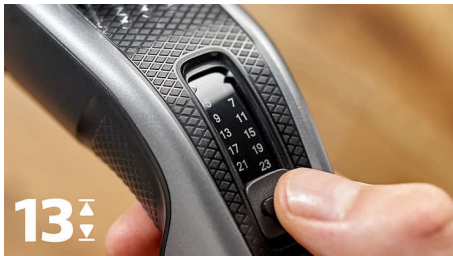

13 pos. bloqueio comprimento de corte

Corte o seu cabelo com o comprimento exato que pretende. Basta selecionar uma das 12 regulações de comprimento entre 1 mm e 23 mm em incrementos de 2 mm, ou retirar o pente aparador para um aparar rente de 0,5 mm.