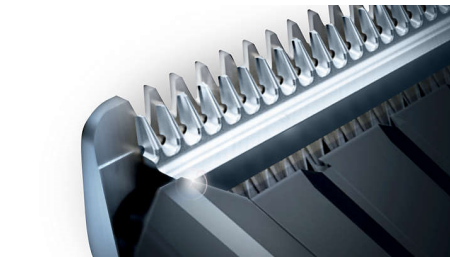

med DualCut-teknologi for en raskere og skarpere klipp

HairClipper 3000-serien er bygget for å vare og utviklet for å yte. Det nyskapende klippeelementet med kniver i rustfritt stål og justerbare kammer for skjegg og hår er utformet for å gi deg en rask, skarp klipp gang på gang.

Nøyaktig lengdekontroll

- Enkelt å velge og låse i 13 lengdeinnstillinger: 0,5 mm til 23 mm
- Det følger med en skjeggkam for 12 justerbare lengder: 1 til 23 mm

Laget for å vare

- 2-års garanti pluss 3 år når du registrerer produktet elektronisk
- Knivene behøver aldri å oljes
- Hardt etui for pålitelig oppbevaring

PHILIPS

Hårklipper

Kniver i rustfritt stål 13 lengdeinnstillinger, 60 min trådløs bruk / 8 t lading, Justerbar skjeggkam med veske

HC3424/80

Høydepunkter

DualCut-teknologi

Kutt gjennom alle hårtyper med den avanserte DualCut-teknologien som kombinerer et dobbeltslipt klippeelement med teknologi med lav friksjon. Det nyskapende klippeelementet er utformet for å yte gang på gang, dobbelt så raskt som vanlige Philips-klippere.

Kniver i rustfritt stål

Selvslipende kniver i rustfritt stål for langvarig skarphet

13 låsbare lengdeinnstillinger

Det er bare å velge og låse den lengden du ønsker med den justerbare kammen, som har 12 låsbare lengdeinnstillinger fra 3 til 23 mm med nøyaktig 2 mm mellom hver lengde. Eller du kan bruke den uten kam for en tett trimming på 0,5 mm.