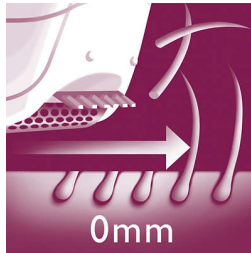

Scheerhoofd

Het scheerhoofd volgt de contouren van uw bikinilijn en oksels voor een glad scheerresultaat.

Specificaties

Accessoires

Reinigingsborsteltje
Scheerhoofd

Vermogen

Spanning: 13 volt

Kenmerken

Snelheidsstanden: 2 instellingen

Service

Garantie: 2 jaar garantie

Gebruiksgemak

Handvat: Ergonomisch
Afspoelbaar epileerhoofd

Performance

Epileerschijven: Zachte pincetschijven
Epileersysteem: Efficiënt epileersysteem