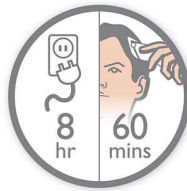

Kraftfull användning med/utan sladd

Använd klipparen med eller utan sladd för maximal effekt och frihet, med 60 minuters sladdlös effekt efter 8 timmars laddning.

Enkel att rengöra

Klicka bara för att öppna det löstagbara huvudet och snabbt frigöra och tvätta bladen.