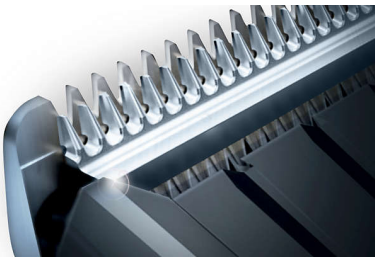

PHILIPS

Hårklippare

Blad i rostfritt stål 13 längdinställningar, 60 min. sladdlös anv. på 8 tim. laddn., Justerbar skäggkam och fodral

HC3424/80

Funktioner

DualCut-teknik

Kom igenom alla hårtyper med vår avancerade DualCut-teknik, som kombinerar en dubbelslipad trimsax med minskad friktionsteknik. Den innovativa trimsaxen är utformad för att prestera gång på gång, och klipper hår dubbelt så snabbt som vanliga Philips-klippare.*

Blad i rostfritt stål

Självslipande blad i rostfritt stål för en skärpa som varar.

13 längdinställningar

Välja och lås enkelt den längdinställning du vill ha med den justerbara kammen som har 12 längdinställningar från 1 mm till 23 mm, med exakt 2 mm mellan varje längd. Du kan även använda den utan kam för en nära klippning på 0,5 mm.