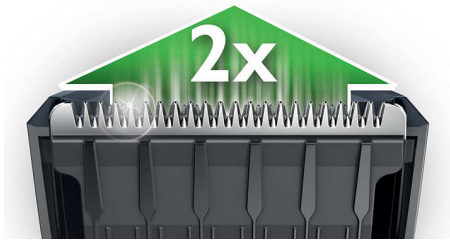

PHILIPS

Hårklippare

Blad i rostfritt stål 13 längdinställningar, 60 min. sladdlös anv. på 8 tim. laddn., Justerbar skäggkam och fodral

HC3424/80

Funktioner

DualCut-teknik

Kom igenom alla hårtyper med vår avancerade DualCut-teknik, som kombinerar en dubbelslipad trimsax med minskad friktionsteknik. Den innovativa trimsaxen är utformad för att prestera gång på gång, och klipper hår dubbelt så snabbt som vanliga Philips-klippare.*