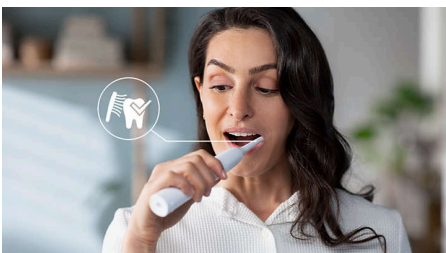

### Geavanceerde sonische technologie

Krachtige borstelhaartrillingen drijven microbellen diep tussen uw tanden en langs uw tandvleesrand aan voor een verfrissende ervaring. U krijgt twee maanden aan handmatig poetsen in slechts 2 minuten.\*\* Elke dag maken 31000 borstelbewegingen per minuut uw tanden zachtjes schoon, wordt tandplak opgebroken en verwijderd voor een uitzonderlijke reiniging.

### Verwijdert tandplak 3x beter\*

Het is klinisch bewezen dat de Sonicare elektrische tandenborstel met geavanceerde sonische technologie tot 3x beter tandplak verwijdert dan een gewone tandenborstel. Hij verwijdert tandplak van uw tanden en langs de tandvleesrand en beschermt tegelijkertijd uw tandvlees.

### Beschermt uw tandvlees

De ingebouwde druksensor detecteert automatisch de druk die u uitoefent, waarschuwt u en vermindert automatisch de

trillingen van de tandenborstel om uw tandvlees te beschermen. De tandenborstel maakt een pulserend geluid om u eraan te herinneren dat u minder hard moet drukken. Deze functie heeft 7 op de 10 mensen geholpen hun tanden beter te poetsen.