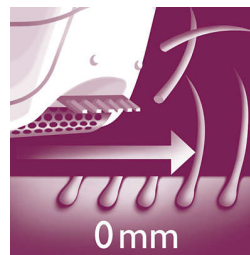

## Delikatne dyski depilujące

Depilator jest wyposażony w delikatne dyski depilujące, które usuwają włoski bez pociągania za skórę.

## Aktywna nasadka unosząca włosy

Aktywna nasadka unosząca włosy i masująca skórę umożliwia pozbycie się włosków przylegających do skóry i łagodzi podrażnienia

## Sieć bezprzewodowa

Do 40 minut bezprzewodowej depilacji, szybkie ładowanie w godzinę.

## Głowica goląca z nasadką grzebieniową

Odłączana głowica goląca dopasowuje się do kształtów okolic bikini i pach, zapewniając dokładne i gładkie golenie. Jest wyposażona w nasadkę do przycinania.