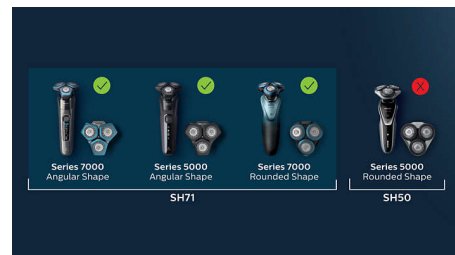

Nadomestne brivne glave

Rezila SteelPrecision Združljivo z vsemi modeli S7000, Združljivo z oglatimi modeli S5000, Ni združljivo s starejšimi modeli S5000

Specifikacije

Brivne glave

- Združljiva vrsta izdelka: Vsi brivniki serije 7000,

Oglati brivniki serije 5000

- Št. brivnih glav v škatli: 3

SH71/50

Značilnosti

Združljivo z modeli S7000, S5000

Nadomestne glave SH71 so združljive z vsemi brivniki serije 7000 (S7xxx) in oglatimi brivniki serije 5000 (S5xxx). Niso združljive z okroglimi brivniki serije 5000, ki uporabljajo nadomestne glave SH50.