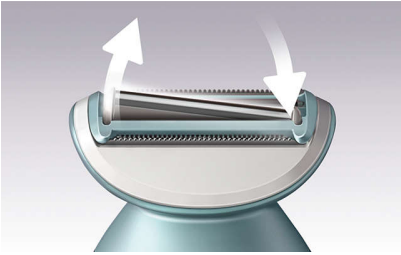

### Бережное бритье

- Закругленные кончики защищают кожу от порезов при бритье

### Управление без усилий

- Эргономичный дизайн S-образной формы

### Плавающая сетка

Плавающая сетка плотно прилегает к коже, мягко скользит и повторяет контуры тела, обеспечивая качественное, гладкое бритье.

### Триммер с закругленными кончиками

По обеим сторонам бритвенной сетки располагаются встроенные триммеры, кончики которых закруглены, что обеспечивает гладкое скольжение бритвы и защищает кожу от порезов.