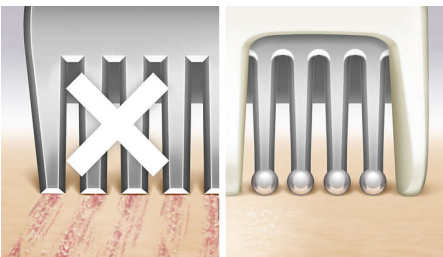

### Бережное бритье

- Закругленные кончики защищают кожу от порезов при бритье

### Управление без усилий

- Эргономичный дизайн S-образной формы

### Плавающая сетка

Плавающая сетка плотно прилегает к коже, мягко скользит и повторяет контуры тела, обеспечивая качественное, гладкое бритье.

### Триммер с закругленными кончиками

По обеим сторонам бритвенной сетки располагаются встроенные триммеры, кончики которых закруглены, что обеспечивает гладкое скольжение бритвы и защищает кожу от порезов.