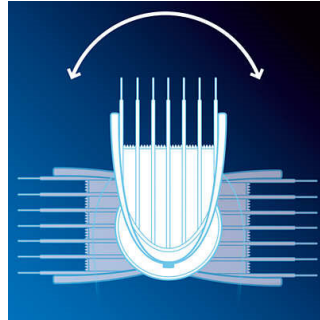

Pente de precisão (hig. masc. 2012)

O pente adicional proporciona-lhe regulações de comprimento extra de 1 mm a 3 mm, com intervalos precisos de 0,5 mm entre cada comprimento.

Aparador de precisão

Perfeito para cortar nas áreas difíceis de alcançar, como à volta das patilhas, por baixo do nariz ou à volta da boca. Este foi concebido para cortar a barba muito rente enquanto protege a sua pele. E o seu tamanho pequeno permite-lhe ver o que está a fazer - para linhas finas e detalhes.

Cabeça rotativa a 180°

Torna o corte do seu próprio cabelo mais simples do que nunca. Basta seleccionar o melhor ângulo para alcançar confortavelmente todas as zonas da sua cabeça sem precisar de ajuda.

Alto desempenho suave para a pele

Há um contacto leve entre as lâminas em aço da máquina de barbear eléctrica que permite que estas se afiem mutuamente enquanto apara os pelos! As lâminas ficam extremamente afiadas para cortar sempre os pelos com precisão e eficiência, enquanto as pontas arredondadas das lâminas e dos pentes previnem a irritação da pele.