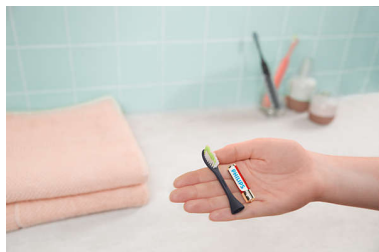

Poets 90 dagen

Gebruik de One 90 dagen lang op een enkele AAA-batterij. Dat is drie maanden lang een wittere en stralende glimlach.