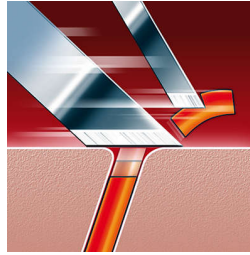

- Speed XL-scheerhoofden voor een snel en nauwkeurig scheren

In een paar seconden schoon te spoelen

- FastRinse met een antibacteriële laag aan de binnenkant

Kenmerken

Speed-XL-scheerhoofden

De drie scheerringen hebben 50% meer scheeroppervlakte zodat u zich snel kunt scheren. *In vergelijking met standaard roterende scheerhoofden.

Contourvolgend SmartTouch-systeem

Houdt de 3 scheerhoofden dicht op uw huid voor snel en effectief scheren.

FastRinse

De antibacteriële laag aan de binnenkant van de scheerunit zorgt ervoor dat het scheerapparaat in een paar seconden schoongespoeld is.

Super Lift & Cut-technologie

Het systeem met dubbele mesjes van dit elektrische scheerapparaat tilt haren om op ze op comfortabele wijze onder het huidoppervlak af te scheren.

Reflex Action-systeem

Volgt automatisch alle contouren van uw gezicht en hals.