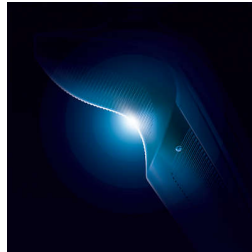

Capete de bărbierit UltraTrack

Beneficiei de un bărbierit precis care menține iritația pielii la minim. Capul de radere are trei 3 piste specializate: sloturi pentru păr normal; canale pentru păr lung sau fin; și orificii pentru cel mai scurt aspect nebărbierit al feței.

Aquatec

Etanșarea umedă și uscată a aparatului de bărbierit electric Aquatec îți permite să alegi cum preferi să te bărbiești. Te poți bărbieri

confortabil cu pielea uscată, cât și cu pielea umedă utilizând un gel sau o spumă de ras pentru confort suplimentar al pielii.

SkinGlide

Suprafața de bărbierit a aparatului de ras electric SkinGlide cu frecare minimă trece lin pe pielea ta, pentru un bărbierit foarte precis.

Mâner ușor

Mânerul ușor de manevrat al aparatului este ergonomic, cu acoperire antialunecare, care asigură control eficient și precizie suplimentară.