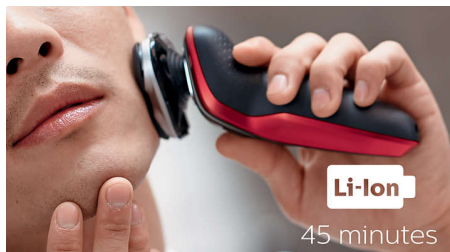

45分のコードレスシェービング

1時間の充電で約45分（約15回）シェービングできます。このシェーバーはコードレスモードでのみ動作します。