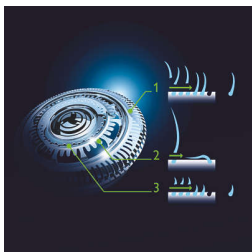

- Těsnění Aquatec umožňuje pohodlné suché i osvěžující mokré holení
- Hladký systém SkinGlide s nízkým třením minimalizující podráždění

Dokonalé ovládání a přesnost při holení

- Ergonomická protiskluzová rukojeť Easy Grip umožňuje přesné ovládání
- Přesný zastříhovač šetrný k pokožce

Každý den úplně nové oholení

- Systém Jet Clean+ čistí, promazává a nabíjí holicí strojek

Přednosti

Holicí strojek GyroFlex 3D

Hlavy holicího strojku GyroFlex 3D sledují všechny obrysy a přizpůsobí se každému záhybu na tváři, což minimalizuje tlak na pokožku a její podráždění.

Holicí hlavy UltraTrack

Zajišťuje dokonalé oholení s minimalizací podráždění pokožky. Holicí hlavy má 3 speciální dráhy: drážky pro normální vousy; kanálky pro dlouhé nebo přilehlé vousy a otvory pro nejkratší strniště.