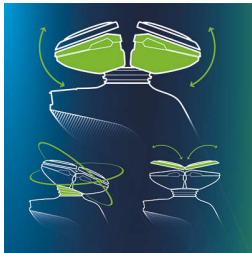

Kopíruje jedinečné obrysy vaší tváře

- Systém Philips GyroFlex 3D se hladce přizpůsobuje každému zakřivení

Senzačně hladké oholení

- Hlavy UltraTrack zachytí každý vous pouhými několika tahy

Elektrický holicí strojek, který pečuje o vaši pokožku

- Těsnění Aquatec umožňuje pohodlné suché i osvěžující mokré holení
- Hladký systém SkinGlide s nízkým třením minimalizující podráždění

Dokonalé ovládání a přesnost při holení

- Ergonomická protiskluzová rukojeť Easy Grip umožňuje přesné ovládání
- Přesný zastříhovač šetrný k pokožce

Každý den úplně nové oholení

- Systém Jet Clean+ čistí, promazává a nabíjí holicí strojek

Přednosti

Holicí strojek GyroFlex 3D

Hlavy holicího strojku GyroFlex 3D sledují všechny obrysy a přizpůsobí se každému záhybu na tváři, což minimalizuje tlak na pokožku a její podráždění.

Holicí hlavy UltraTrack

Zajišťuje dokonalé oholení s minimalizací podráždění pokožky. Holicí hlavy má 3 speciální dráhy: drážky pro normální vousy; kanálky pro dlouhé nebo přilehlé vousy a otvory pro nejkratší strniště.