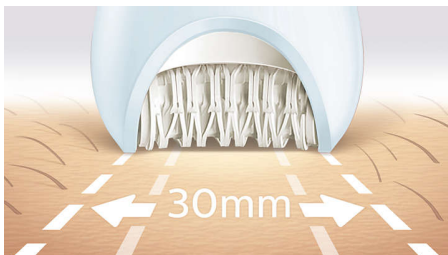

Nasza najszybsza depilacja nawet najdrobniejszych włosków

Łatwe chwytanie nawet drobnych włosków

Nasz najszybszy depilator jest wyposażony w wyjątkowe dyski ceramiczne, które obracają się z większą prędkością oraz chwytają najdrobniejsze i najkrótsze włoski. Bardzo szeroka głowica pozwala depilować większą powierzchnię skóry przy każdym ruchu.

Niesamowite efekty

- Bardzo szeroka głowica depilatora
- Głowica depilująca z wyjątkowego ceramicznego materiału zapewnia pewniejszy chwyt

Zalety

Nasza najszybsza depilacja

Nasza głowica depilująca jest wyjątkowa, ponieważ została wykonana z materiału ceramicznego o fakturowanej powierzchni, który delikatnie usuwa nawet najdrobniejsze włoski oraz włoski 4 razy krótsze niż w przypadku depilacji woskiem. Dzięki dyskom o niespotykanej wcześniej szybkości (2200 obr./min) zapewnia najszybsze usuwanie włosów.

Bardzo szeroka głowica depilatora

Bardzo szeroka głowica depilatora depiluje większą powierzchnię skóry przy każdym ruchu, co zapewnia szybsze usuwanie włosków.

Ergonomiczny, wyprofilowany uchwyt

Ergonomiczny, wyprofilowany uchwyt umożliwia łatwe manewrowanie, zapewniając pełną kontrolę i większy zasięg. Możesz w naturalny i precyzyjny sposób przesuwać urządzenie po całym ciele.