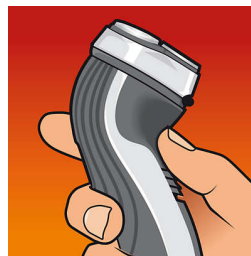

Puede usarse con y sin cable

Se puede usar con y sin cable

Cortapatillas desplegable

Completa tu estilo con el cortapatillas desplegable. Perfecto para mantener el bigote y recortar las patillas.

Indicador de estado de la batería

Indicador de carga

Fácil sujeción para un manejo óptimo

El diseño ergonómico permite un manejo fácil para un afeitado más cómodo.

Cabezales reemplazables

Para obtener un mejor rendimiento, sustituya los cabezales de afeitado cada dos años con HQ56