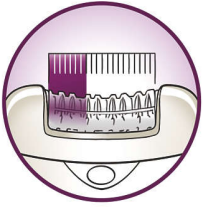

Høydepunkter

Ekstra bredt hode

Ekstra bredt epilatorhode kommer i kontakt med og fjerner flere hår i én bevegelse for et langvarig og superglatt resultat på få minutter

Skånsomhetssystem

Den skånsomme og vibrerende massasjestaven stimulerer og beroliger huden for en behagelig epileringssprosess