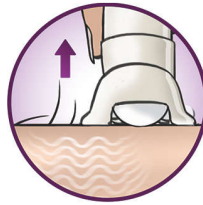

Opti-light

Innebygd Opti-light viser tydelig små og tynne hår

Optimal ytelseshette

Dreiebevegelsen på ytelseshetten hjelper deg med å holde epilatoren i den perfekte vinkelen for å få et optimalt resultat

Barbering, trimming og styling

Barbering, trimming og kontur for svært nære og glatte resultater

Unikt hairlift&vibrate-system

Det unike hairlift&vibrate-systemet bruker små vibrasjoner for å løfte tynne hår, noe som gjør det enkelt å fjerne dem

Vaskbart epileringshode

Epilatoren har et vaskbart epileringshode. Hodet kan tas av og rengjøres under rennende vann for bedre hygiene

Plater med høy ytelse

Strukturerte keramikkplater med høy ytelse gjør at ikke engang de tynneste hårene slipper unna