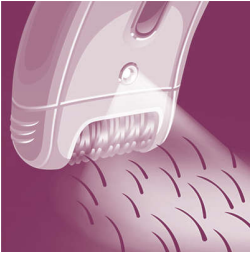

Effektiv epilering som gir langvarig glatthet

- Ekstra bredt hode fjerner flere hår i én bevegelse
- Plater med høy ytelse fjerner selv de tynneste hårene
- Opti-light avslører også de fineste hårstråene
- Optimal ytelseshette dreier for å oppnå optimal hudkontakt
- Aktiv hårløfter løfter og fjerner til og med de hårene som ligger

Høydepunkter

Ekstra bredt hode

Ekstra bredt epilatorhode kommer i kontakt med og fjerner flere hår i én bevegelse for et langvarig og superglatt resultat på få minutter

Skånsomhetssystem

Den skånsomme og vibrerende massasjestaven stimulerer og beroliger huden for en behagelig epileringssprosess

Opti-light

Innebygd Opti-light viser tydelig små og tynne hår

Optimal ytelseshette

Dreiebevegelsen på ytelseshetten hjelper deg med å holde epilatoren i den perfekte vinkelen for å få et optimalt resultat

Vaskbart epileringshode

Epilatoren har et vaskbart epileringshode. Hodet kan tas av og rengjøres under rennende vann for bedre hygiene

Plater med høy ytelse

Strukturerte keramikkplater med høy ytelse gjør at ikke engang de tynneste hårene slipper unna