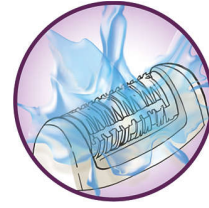

Barbering, trimming og styling

Barbering, trimming og kontur for svært nære og glatte resultater

Unikt hairlift&vibrate-system

Det unike hairlift&vibrate-systemet bruker små vibrasjoner for å løfte tynne hår, noe som gjør det enkelt å fjerne dem

Vaskbart epileringshode

Epilatoren har et vaskbart epileringshode. Hodet kan tas av og rengjøres under rennende vann for bedre hygiene

Plater med høy ytelse

Strukturerte keramikkplater med høy ytelse gjør at ikke engang de tynneste hårene slipper unna