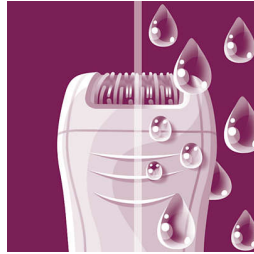

Høydepunkter

Bredt epilatorhode

Vårt ekstra brede epilatorhode sørger for optimal hårfjerning i hver bevegelse for et langvarig og superglatt resultat på få minutter.

Hudstrammeren

En nyskapende funksjon som holder huden fast når epileringshodet passerer. Foretrukket av kvinner fordi den sørger for mindre smertefull epilering**

Trådløs

Opptil 40 minutters trådløs epilering, rask opplading på én time.

1360 pinsettbevegelser per sek.

Over 1300 pinsettbevegelser per sekund for rask og effektiv epilering.

Våt og tørr bruk

For komfortabel bruk når du dusjer eller mens du ser på TV.

Deksel for følsomme områder

Epilatoren har et presisjonshode for sensitive områder. Spesielt utviklet for mer sensitiv hud, som gjør det mulig med skånsom epilering på følsomme områder

Strukturerte keramikkskiver

Epilatoren har keramiske strukturerte plater som fjerner selv de tynneste hårene

Skjærehode med kam

Det avtakbare skjærehodet følger konturene i bikinilinen og i armhulen perfekt og gir en tett og jevn barbering. Leveres med trimmekam.