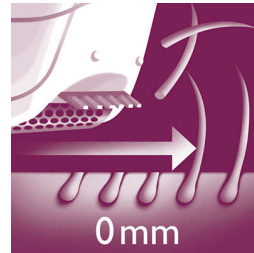

Høydepunkter

Bredt epilatorhode

Vårt ekstra brede epilatorhode sørger for optimal hårfjerning i hver bevegelse for et langvarig og superglatt resultat på få minutter.

Hudstrammeren

En nyskapende funksjon som holder huden fast når epileringshodet passerer. Foretrukket av kvinner fordi den sørger for mindre smertefull epilering**

Trådløs

Opptil 40 minutters trådløs epilering, rask opplading på én time.

1360 pinsettbevegelser per sek.

Over 1300 pinsettbevegelser per sekund for rask og effektiv epilering.

Våt og tørr bruk

For komfortabel bruk når du dusjer eller mens du ser på TV.

Deksel for følsomme områder

Epilatoren har et presisjonshode for sensitive områder. Spesielt utviklet for mer sensitiv hud, som gjør det mulig med skånsom epilering på følsomme områder

Strukturerte keramikkskiver

Epilatoren har keramiske strukturerte plater som fjerner selv de tynneste hårene

Skjærehode med kam

Det avtakbare skjærehodet følger konturene i bikinilinen og i armhulen perfekt og gir en tett og jevn barbering. Leveres med trimmekam.