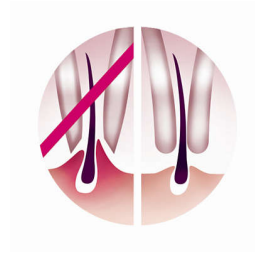

Piel suave

- Los discos en pinza eliminan suavemente los vellos, sin tirar de la piel.

Piel bella

- Cepillo de exfoliación que revela una piel aún más radiante.
- La barra de masaje vibratoria estimula tu piel

- Adaptador para zonas sensibles, para la piel delicada

Destacados

Cepillo de exfoliación

Diseño exclusivo de Philips que contiene cerdas hipoalergénicas para lograr máxima higiene. Se ajusta perfectamente a la mano para un manejo óptimo en todas las condiciones y se puede usar en seco o en húmedo.

Accesorio para masajear

La suave barra de masaje vibratoria estimula y calma la piel para disfrutar de una depilación agradable.

Discos en pinzas suaves

Esta depiladora cuenta con discos en pinzas suaves para eliminar los vellos sin tirar de la piel.

Wet & Dry

Para uso en seco y en húmedo.

Dos posiciones de velocidad

Esta depiladora cuenta con dos posiciones de velocidad; la velocidad 1 para obtener una depilación ultrasuave y la 2 para una depilación super eficiente