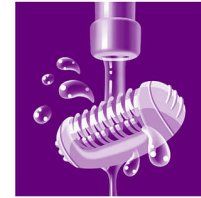

Cabezal lavable

Cabezal extraíble para limpiar con agua corriente y mejorar la higiene