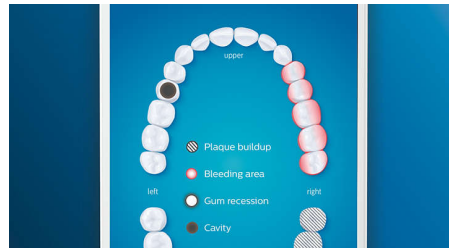

Vietos, kurioms skiriamas dėmesys, ir tikslų nustatymas

Ar odontologas atkreipė dėmesį į rūpesčių keliančias vietas? Mes jas akcentuosime programėlės 3D burnos schemoje ir priminsime skirti papildomo dėmesio šioms vietoms.