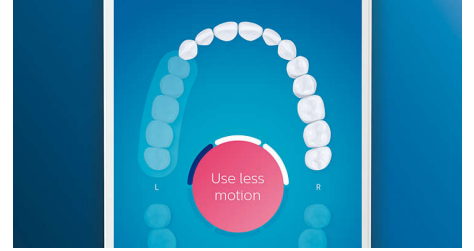

Niekada nepraleiskite jokios vietos

Su „Philips Sonicare“ programėle žinosite, kada išsivalėte kruopščiai ir švariai, bei mokysitės būti geresni, atidesni dantų valymo metu.