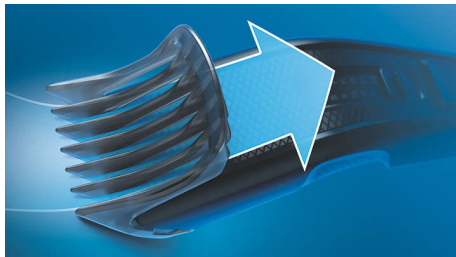

Aparador

Lâminas em aço inoxidável 13 regulações de comprimento, 75 min. autonomia sem fios/8 h carreg., Inclui pente de barba

Destques

Tecnologia Trim-n-Flow

O nosso aparador de cabelo Philips com o novo e inovador pente aparador foi desenvolvido para evitar que os cabelos fiquem presos. Assim, pode cortar o seu cabelo, do início ao fim, sem interrupções.