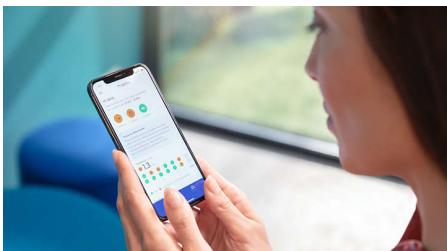

Rapport de progression

La DiamondClean 9000 vous aide à améliorer vos habitudes de brossage et à les conserver entre deux visites chez le dentiste. Les capteurs intelligents intégrés vous alertent lorsque vous appuyez trop fort. Votre expérience de brossage est communiquée à l'application Philips Sonicare, ce qui permet de

créer un rapport de progression personnalisé qui vous aide à garder le cap et à visualiser vos progrès au fil du temps.