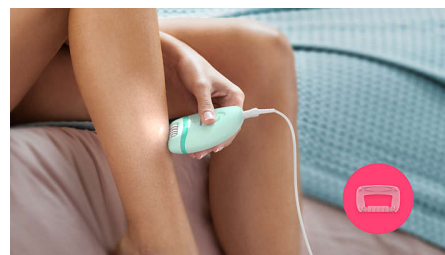

Massagekåpa

Massagekåpan lindrar epileringskänslan.