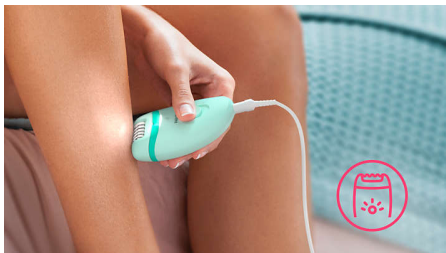

Tillbehör

- Inkluderar massagekåpa
- Resefodral
- Skyddshylsa för att ta bort oönskat hår

Enkel användning

- 2 hastighetsinställningar för att få tag i tunnare och tjockare hårstrån
- Profilerat, ergonomiskt grepp för bekväm användning
- Unik inbyggd lampa för att bättre kunna se fina hårstrån
- Tvättbart epileringshuvud för ökad hygien och enkel rengöring

Noggranna resultat

- Effektivt epileringssystem drar ut hårstråna med rötterna

Funktioner

Effektivt epileringssystem

Effektivt epileringssystem gör din hud len och utan stubb i flera veckor

Opti-light

En unik inbyggd lampa ser till att färre hårstrån missas för en effektivare epilering.

Två hastighetsinställningar

2 hastighetsinställningar för att ta bort tunnare och tjockare hårstrån för en mer anpassad hårborttagningsbehandling.

Ergonomiskt grepp

Den rundade formen ligger skönt i handen för bekväm hårborttagning. Och dessutom är den snygg!

Tvättbart epileringshuvud

Den här epilatorn har ett tvättbart epileringshuvud. Huvudet kan lossas och rengöras under rinnande vatten för bättre hygien

Skyddshylsa

För mer skonsam hårborttagning på olika delar av kroppen medföljer en sockel för hårborttagning i armhålor och bikinilinje.