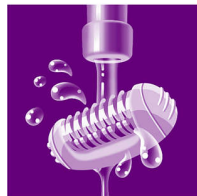

Massasjeeenhet

Den skånsomme og vibrerende massasjestaven stimulerer og beroliger huden for en behagelig epileringssprosess.

Skånsomme pinsetter

Epilatoren har skånsomme pinsettplater for å fjerne hår uten å trekke i huden.

To hastighetsinnstillinger

Epilatoren har to hastighetsinnstillinger. Hastighet 1 for ekstra skånsom epilering og hastighet 2 for ekstra effektiv epilering

Deksel for følsomme områder

Epilatoren har et presisjonshode for sensitive områder. Spesielt utviklet for mer sensitiv hud, som gjør det mulig med skånsom epilering på følsomme områder

Vaskbart hode

Du kan ta av hodet og rengjøre det under rennende vann for bedre hygiene.

Spesifikasjoner

Tilbehør

Oppbevaringssetui
Rengjøringsbørste
Deksel for følsomme områder

Tekniske spesifikasjoner

Spenning: 13 V
Antall bærepunkter: 20
Antall pinsetter: 21
Trekk/sekund hastighet 1: 666
Trekk/sekund hastighet 2: 733