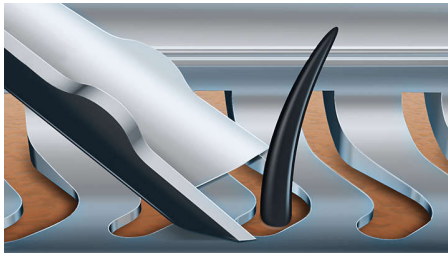

### Progettato per essere perfetto

- Le lame guidano perfettamente i peli nella posizione più adatta per una rasatura accurata
- Le testine si flettono in 8 direzioni diverse per un risultato straordinario

### Sfrutta al meglio il tuo rasoio elettrico

- Rifinitore ad aggancio, per una rifinitura perfetta di baffi e basette

### Sistema con lame di precisione V-Track

Una rasatura precisa. Le lame di precisione V-Track guidano delicatamente i peli verso la migliore posizione di taglio, anche quelli in orizzontale e con lunghezze diverse. 30% di precisione in più con meno passate, per una pelle splendida.

### Testine ContourDetect a 8 direzioni

Segui ogni linea di viso e collo grazie alle testine ContourDetect che si muovono in 8 direzioni: in questo modo, potrai catturare il 20% in più di peli con ogni passata, per una rasatura precisa e perfetta.