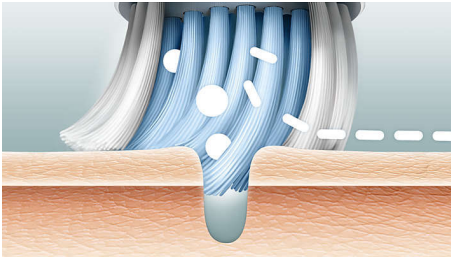

### **3-steps procedure**

- Stap 1: diepe reiniging van de poriën
- Stap 2: precisie reiniging
- Stap 3: revitaliserende massage

### Stap 1: diepe reiniging van de poriën

De opzetborstel voor diepe reiniging helpt zichtbare poriën te verminderen. Bij 9 van de 10 vrouwen was het resultaat onmiddellijk zichtbaar.

### Stap 2: precisie reiniging

De precisieborstel heeft een uniek ontwerp om de moeilijk bereikbare plekken, zoals die rond de neus, te bereiken en reinigen. De borstel heeft ook een speciaal programma, met intensere rotaties en een korte behandeltijd die erop is gericht het gebied rond de neus te reinigen voor een zuivere, verfijnde huid.