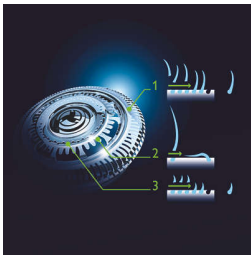

Основные особенности

GyroFlex 3D

Головки GyroFlex 3D бритвы плавно повторяют все контуры лица, сводя к минимуму нажим и раздражение кожи.

Система Super Lift&Cut

Встроенная система двойных лезвий электрической бритвы Philips приподнимает волосы, сбривая их максимально близко к поверхности кожи, что обеспечивает более чистое бритье.

Удобная ручка

Удобный корпус с противоскользящим покрытием обеспечивает эргономичный захват, надежный контроль и исключительно чистое бритье.

UltraTrack

Гладкое бритье, снижающее раздражение кожи. Каждая головка оснащена 3 специальными бритвенными кольцами: с прорезями для обычных волос, с каналами для длинных и с отверстиями для короткой щетины.

Aquatec

Уплотнение Aquatec электробритвы позволяет выбрать наиболее комфортный способ бритья: сухое бритье или освежающее влажное бритье с использованием геля или пены для бритья.

Система очистки Jet Clean