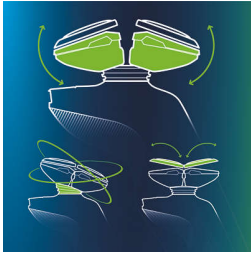

Мягко повторяет контуры лица

- Система Philips SensoTouch GyroFlex 3D плавно повторяет все контуры лица

Сенсационно гладкое бритье

- Головки UltraTrack захватывают все волосы всего за несколько движений
- Бритвы с системой Super Lift&Cut

Электробритва, защищающая вашу кожу

- Специальное уплотнение бритвы Aquatex обеспечивает комфортное сухое и освежающее влажное бритье
- Технология бритья без трения SkinGlide снижает раздражение

Полный контроль и качество бритья

Основные особенности

GyroFlex 3D

Головки GyroFlex 3D бритвы плавно повторяют все контуры лица, сводя к минимуму нажим и раздражение кожи.

Система Super Lift&Cut

Встроенная система двойных лезвий электрической бритвы Philips приподнимает волосы, сбривая их максимально близко к поверхности кожи, что обеспечивает более чистое бритье.