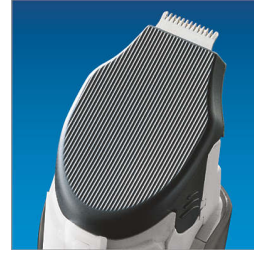

Samoostriace čepele

Revolučné samoostriace čepele v tvare vlny nasmerujú fúzy alebo vlasy pre hladký a rovnomerný výsledok.

9 integrovaných nastavení dĺžky

Vyberte a uzamknite požadovanú dĺžku v rámci širokého spektra dostupných dĺžok.

Hrebeňový nástavec na bradu a fúzy

Zastrihávanie chĺpkov z oblasti tváre presne podľa vašich predstáv.

Veľký zastrihávač

Ak použijete veľký zastrihávač bez hrebeňového nástavca, dosiahnete vzhľad brady so strniskom.

Zastrihávač chĺpkov nosa a uší

Nenahraditeľný doplnok k vašej súprave na odstraňovanie chĺpkov, ktorý odstráni všetko neželané ochlpenie.

Precízny detailný zastrihávač

Vytvorte ľubovoľný precízny zostrih podľa svojich predstáv