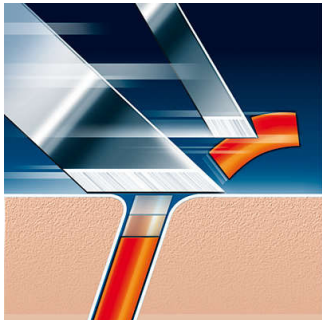

Особенности

Технология Lift & Cut

Система двойных лезвий бритвы Philips: первое лезвие приподнимает волоски, а второе — срезает их у самого основания, что обеспечивает комфортное и чистое бритье.