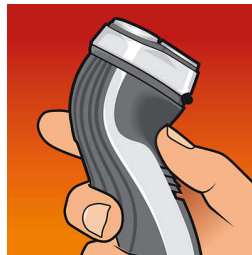

Эргономичный корпус

Эргономичный дизайн корпуса обеспечивает простой хват для комфортного бритья