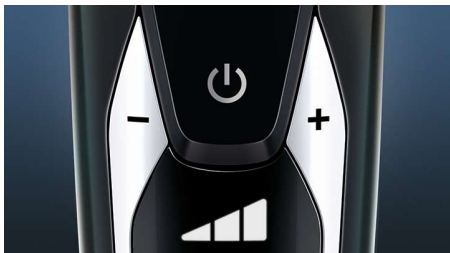

深剃りを極めたシェーバー

- ヒゲを根元から引き上げて深剃りを実現
- 8 方向に可動するヘッドでかつてない密着感

シェーバーを最適な状態にキープ

- スマートクリーンで新品の剃り心地を維持
- 着脱式ヒゲスタイラー (5 段階の長さに調節可能)
- しっかり洗顔できる着脱式ブラシ

特長

ダブルVトラック刃

脅威の深剃りを実現。ダブルVトラック刃は、ヒゲの一本一本を最適なカット位置にやさしくガイドします。平らに寝た、長さの異なるヒゲも逃しません。より少ないストロークで最大で深剃り30%アップを実現し、なめらかな肌に仕上げます。

8方向に可動する輪郭検知ヘッド

8方向に可動する輪郭検知ヘッドで顔や首のどんな凹凸にも超密着。ワンストロークあたり最大20%多くのヒゲをカットし、最高になめらかな深剃りを実現します。

パーソナルコンフォート設定

お好みに合わせて3段階のスピードに調整できます。センシティブ：肌の敏感な箇所を剃るのに最適なやさしい剃り心地 ノーマル：通常のシェービング最適 ハイスピード：ヒゲが密集している箇所や、素早いシェービングで時間を節約したい場合に最適

肌に密着: 8 方向可動ヘッド

スキンコンフォート: ウェット&ドライ設計

シェービングシステム: ダブル V トラック刃シス

テム, スーパーリフト&カット

パーソナルコンフォート設定: センシティブ・ノーマル・ハイスピードの 3 段階設定

使いやすさ

ディスプレイ: 充電残量表示 (%), 充電催促表示, 充電表示ランプ, シェービングヘッド交換表示, ロック機能表示

クリーニング: 本体丸洗い可