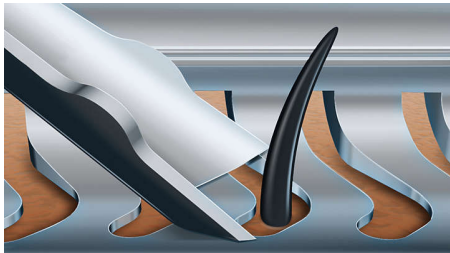

かつてない密着感、深剃り、肌へのやさしさを、この1台に。

一度で最大 20% 多くのヒゲをキャッチ*

輪郭検知テクノロジーが顔のあらゆる輪郭をカバーし、ダブルVトラックシステムが最適な位置にヒゲをガイドして深剃り。

使い方も簡単

- 本体丸洗い可能
- わかりやすいアイコンで簡単操作を実現
- 本体 2 年間保証
- 1 時間充電で約 60 分間のコードレスシェービング

快適なシェービングを実現

- 3 段階の設定からお好みのスピードに調整可能
- 快適なドライシェービングと爽快なウェットシェービングに対応

深剃りを極めたシェーバー

- ヒゲを根元から引き上げて深剃りを実現
- 8 方向に可動するヘッドでかつてない密着感

シェーバーを最適な状態にキープ

- スマートクリーンで新品の剃り心地を維持
- 着脱式ヒゲスタイラー (5 段階の長さに調節可能)
- しっかり洗顔できる着脱式ブラシ

特長

ダブルVトラック刃

脅威の深剃りを実現。ダブルVトラック刃は、ヒゲの一本一本を最適なカット位置にやさしくガイドします。平らに寝た、長さの異なるヒゲも逃しません。より少ないストロークで最大で深剃り30%アップを実現し、なめらかな肌に仕上げます。

8方向に可動する輪郭検知ヘッド

8方向に可動する輪郭検知ヘッドで顔や首のどんな凹凸にも超密着。ワンストロークあたり最大20%多くのヒゲをカットし、最高になめらかな深剃りを実現します。

パーソナルコンフォート設定

お好みに合わせて3段階のスピードに調整できます。センシティブ：肌の敏感な箇所を剃るのに最適なやさしい剃り心地 ノーマル：通常のシェービング最適 ハイスピード：ヒゲが密集している箇所や、素早いシェービングで時間を節約したい場合に最適