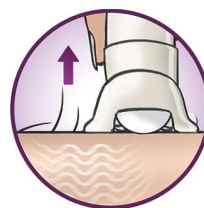

Jemný systém

Jemný vibrační masážní nástavec stimuluje a uklidňuje pokožku a vede k příjemné epilaci

Světlo Opti-light

S vestavěným světlem Opti-light lze odhalit i nejkratší a nejjemnější chloupky

Kryt pro dokonalý výkon

Otočný pohyb výkonného krytu pomáhá udržovat epilátor v ideálním úhlu pro optimální výsledky

Oholit, zastříhnout a vytvořit styl

Oholit, zastříhnout a vytvarovat pro mimořádně přesné a plynulé výsledky

Jedinečný systém zvedání chloupků a vibrování

Jedinečný systém zvedání chloupků a vibrování používá k nadzvedávání jemných chloupků jemné vibrace a usnadňuje tak jejich odstranění

Omyvatelná epilační hlava

Tento epilátor má omyvatelnou epilační hlavu. Hlava je odnímatelná a omyvatelná pod tekoucí vodou pro optimální hygienu