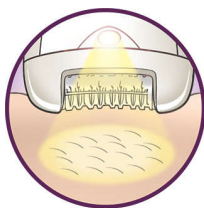

Přednosti

Bezdrátový

S bezdrátovým epilátorem můžete epilovat kdekoli. Až 40 minut bezdrátové epilace a rychlé nabíjení po dobu 1 hodiny.

Mimořádně široká hlava

Mimořádně široká hlava zachytí a odstraní více chloupků jedním tahem a docílí tak dlouhotrvajících a výjimečně hladkých výsledků během pár minut

Jemný systém

Jemný vibrační masážní nástavec stimuluje a uklidňuje pokožku a vede k příjemné epilaci

Světlo Opti-light

S vestavěným světlem Opti-light lze odhalit i nejkratší a nejjemnější chloupky

Kryt pro dokonalý výkon

Otočný pohyb výkonného krytu pomáhá udržovat epilátor v ideálním úhlu pro optimální výsledky

Oholit, zastříhnout a vytvořit styl

Oholit, zastříhnout a vytvarovat pro mimořádně přesné a plynulé výsledky

Jedinečný systém zvedání chloupků a vibrování

Jedinečný systém zvedání chloupků a vibrování používá k nadzvedávání jemných chloupků jemné vibrace a usnadňuje tak jejich odstranění

Omyvatelná epilační hlava

Tento epilátor má omyvatelnou epilační hlavu. Hlava je odnímatelná a omyvatelná pod tekoucí vodou pro optimální hygienu