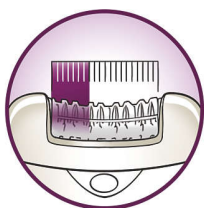

Mimořádně široká hlava

Mimořádně široká hlava zachytí a odstraní více chloupků jedním tahem a docílí tak dlouhotrvajících a výjimečně hladkých výsledků během pár minut

Jemný systém

Jemný vibrační masážní nástavec stimuluje a uklidňuje pokožku a vede k příjemné epilaci