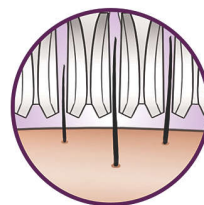

Otočný pohyb výkonného krytu pomáhá udržovat epilátor v ideálním úhlu pro optimální výsledky

Oholit, zastříhnout a vytvořit styl

Oholit, zastříhnout a vytvarovat pro mimořádně přesné a plynulé výsledky

Jedinečný systém zvedání chloupků a vibrování

Jedinečný systém zvedání chloupků a vibrování používá k nadzvedávání jemných chloupků jemné vibrace a usnadňuje tak jejich odstranění

Omyvatelná epilační hlava

Tento epilátor má omyvatelnou epilační hlavu. Hlava je odnímatelná a omyvatelná pod tekoucí vodou pro optimální hygienu

Vysoce výkonné kotoučky

Tvarované keramické kotoučky s vysokým výkonem zabraňují proklouznutí i těm nejjemnějším chloupkům

Specifikace

Pohodlná epilace

Jemný systém
Bez kabelu
Dva rychlostní stupně

Pohodlné a hygienické

Omyvatelná epilační hlava
Čistící kartáček
Luxusní pouzdro

Rychlá a dlouhotrvající epilace

Aktivní prvek pro nadzvedávání chloupků
Mimořádně široká hlava
Hlava pro kopírování křivek vašeho těla

Tvarované keramické disky
Napřimovač chloupků
Světlo Opti-light
Kryt pro dokonalý výkon
Ovládání tlaku