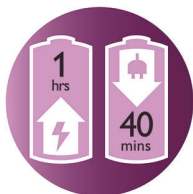

Přednosti

Bezdrátový

S bezdrátovým epilátorem můžete epilovat kdekoli. Až 40 minut bezdrátové epilace a rychlé nabíjení po dobu 1 hodiny.