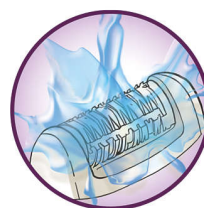

Otočný pohyb výkonného krytu pomáhá udržovat epilátor v ideálním úhlu pro optimální výsledky

Oholit, zastříhnout a vytvořit styl

Oholit, zastříhnout a vytvarovat pro mimořádně přesné a plynulé výsledky

Jedinečný systém zvedání chloupků a vibrování

Jedinečný systém zvedání chloupků a vibrování používá k nadzvedávání jemných chloupků jemné vibrace a usnadňuje tak jejich odstranění

Omyvatelná epilační hlava

Tento epilátor má omyvatelnou epilační hlavu. Hlava je odnímatelná a omyvatelná pod tekoucí vodou pro optimální hygienu

Vysoce výkonné kotoučky

Tvarované keramické kotoučky s vysokým výkonem zabraňují proklouznutí i těm nejjemnějším chloupkům

Specifikace

Pohodlná epilace

Jemný systém
Bez kabelu
Dva rychlostní stupně

Pohodlné a hygienické

Omyvatelná epilační hlava
Čistící kartáček
Luxusní pouzdro

Rychlá a dlouhotrvající epilace

Aktivní prvek pro nadzvedávání chloupků
Mimořádně široká hlava
Hlava pro kopírování křivek vašeho těla

Tvarované keramické disky
Napřimovač chloupků
Světlo Opti-light
Kryt pro dokonalý výkon
Ovládání tlaku