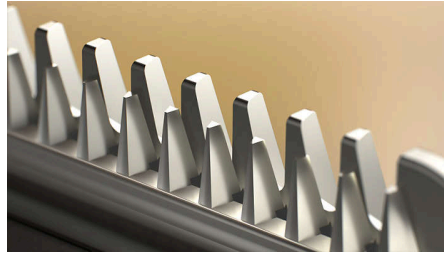

Zelfslijpende roestvrijstalen mesjes

Er goed uitzien was nog nooit zo makkelijk. Onze tondeuses hebben zelfslijpende mesjes die ontzettend lang meegaan, zodat je vanaf dag één tot meer dan vijf jaar later met de grootste precisie kunt blijven trimmen.