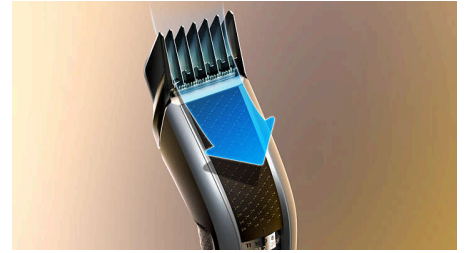

### Trim-n-Flow-technologie

Moeiteloos een perfect kapsel. Onze innovatieve kam is ontworpen om te voorkomen dat het haar vast komt te zitten of in de war raakt, zodat het trimmen van begin tot eind soepel verloopt.